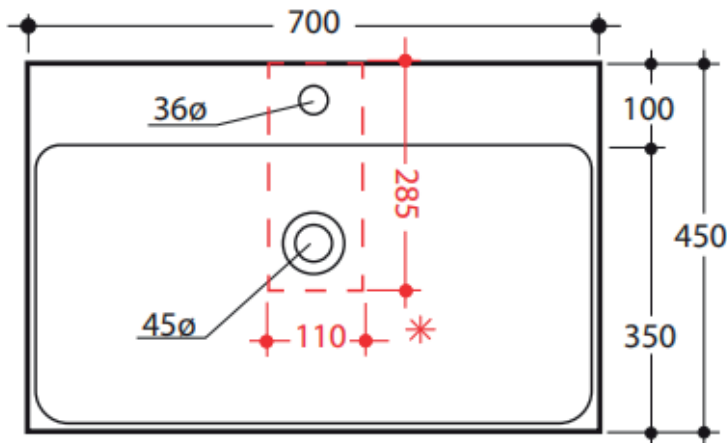

# LAVABO®

Varenr.: 20656  
VVS-nr.: 634286000

Materiale: Porcelæn  
Farve: Hvid  
Overflade: Glaseret, blank  
Glaseret bagside: Nej  
Monteringsmulighed: Væghængt  
På bord  
Hanehul: Ja  
Overløb: Ja  
Bundventil medfølger: Nej

\* Anbefalet udskæring ved placering på bordplade